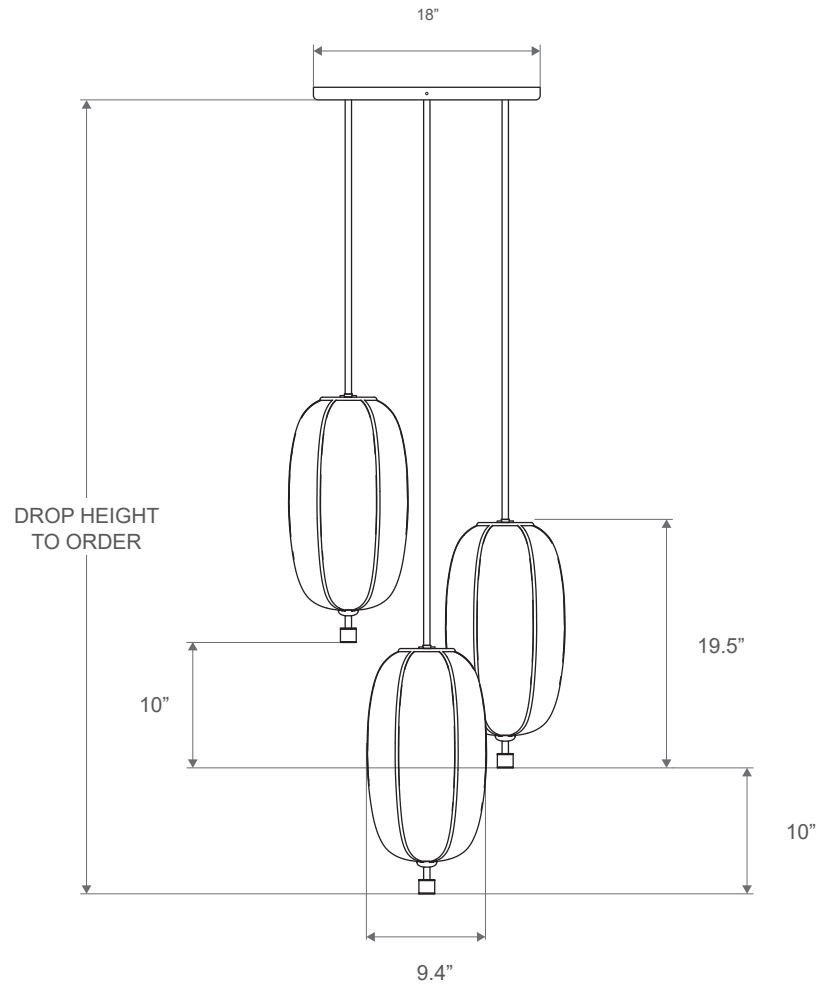

### Overall dimensions

20" L x 9.5" W

### Pendant dimensions

9.5" W x 19.5" H

### Overall dimensions

24"D

### Pendant dimensions

9.5"W x 19.5"H