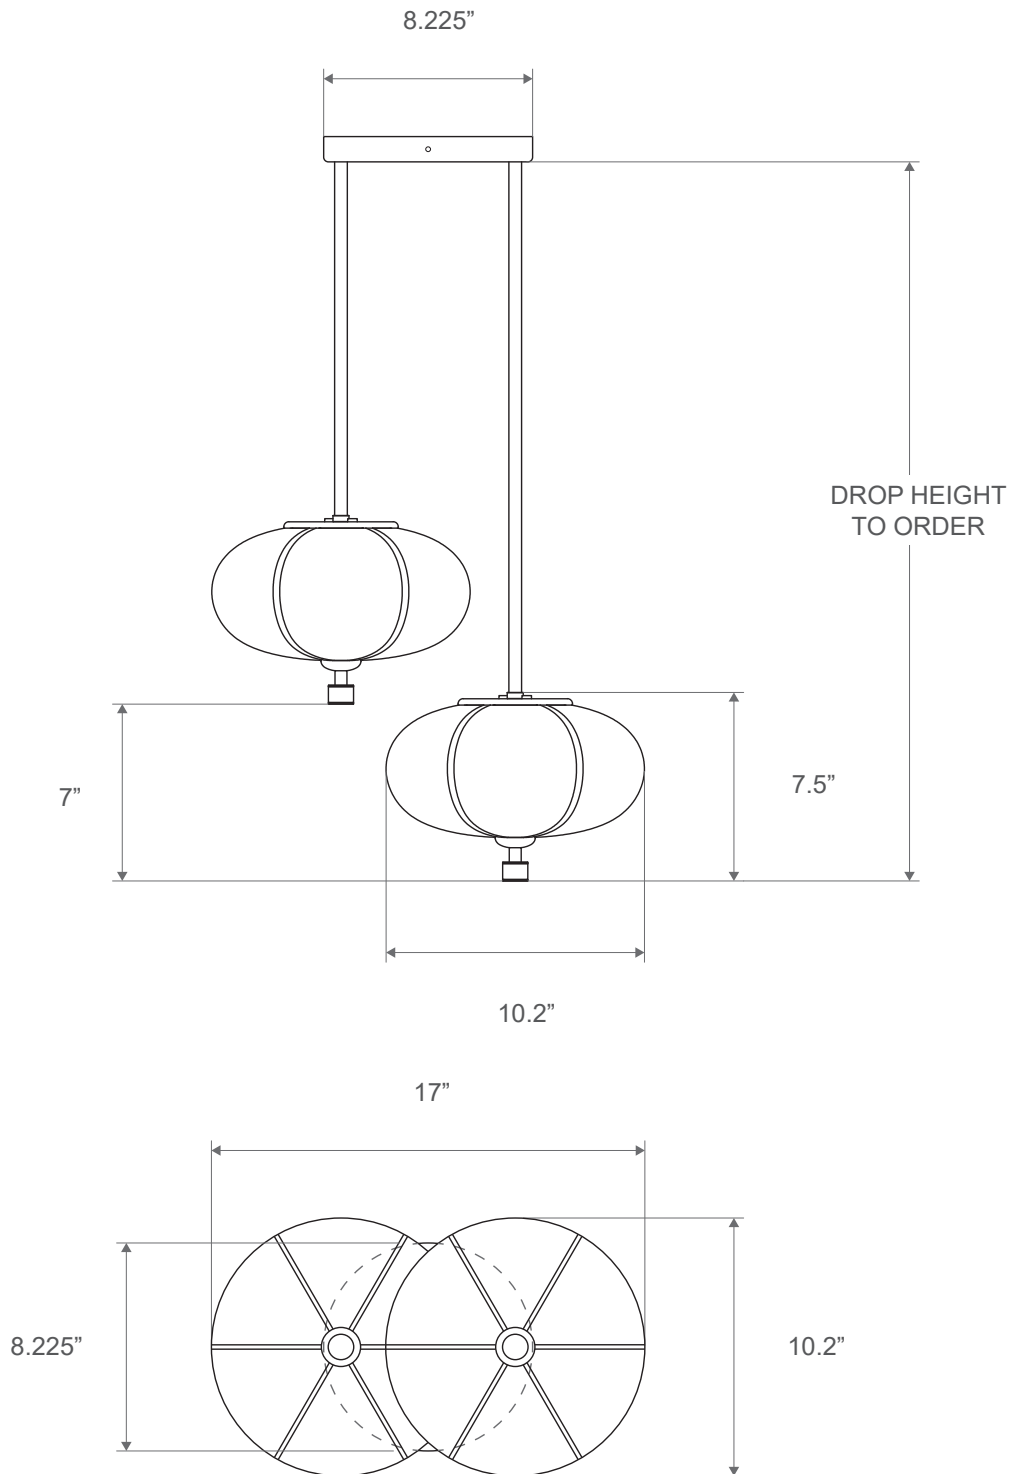

### Overall dimensions

17"L x 10 ¼"W

### Pendant dimensions

10 ¼"W x 7 ½"H

### Overall dimensions

14 5/8" L x 8"W

### Pendant dimensions

8"W x 10"H