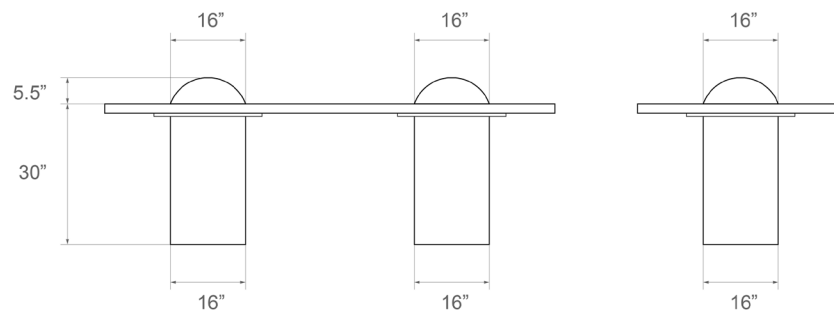

### Dimensions\*

96"L x 42"W x 30"H

*Custom dimensions available*

## Silo Dining Table - 108”L

---

### Dimensions\*

108”L x 42”W x 30”H

*Custom dimensions available*