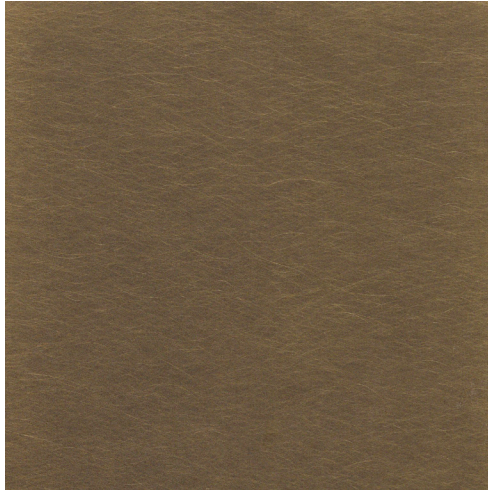

Antique Brass